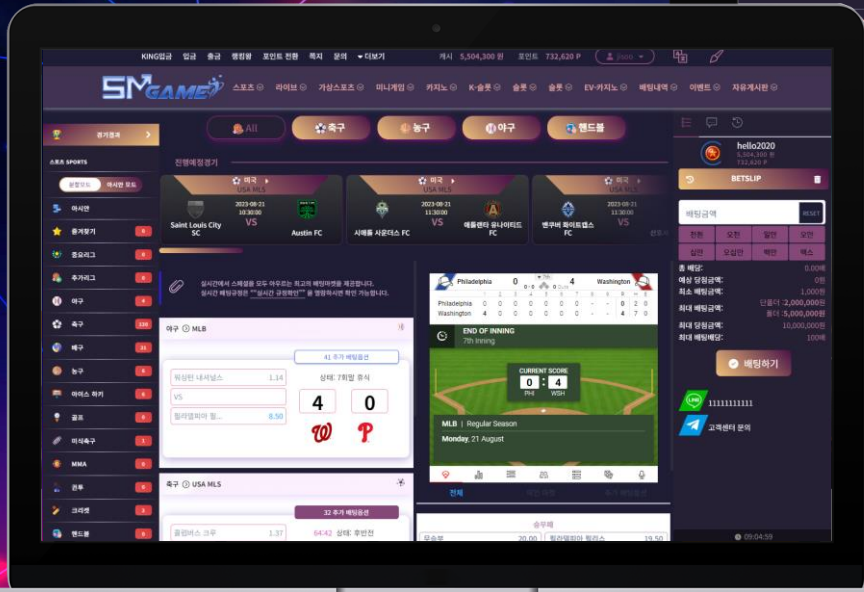

BACK

Colors :

Black Blue

BACK

Colors :

SC Violet

BACK

Colors :