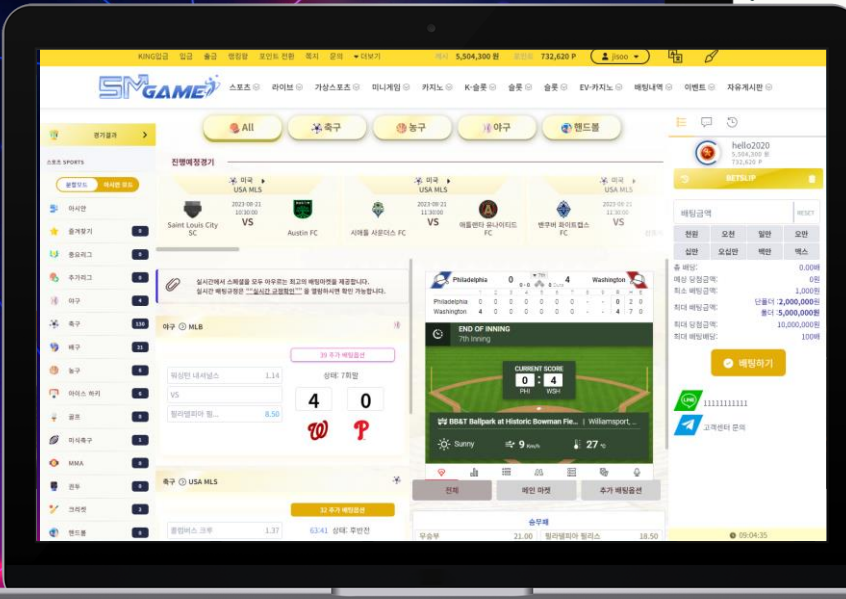

Jasmine Yellow

« BACK

Colors :