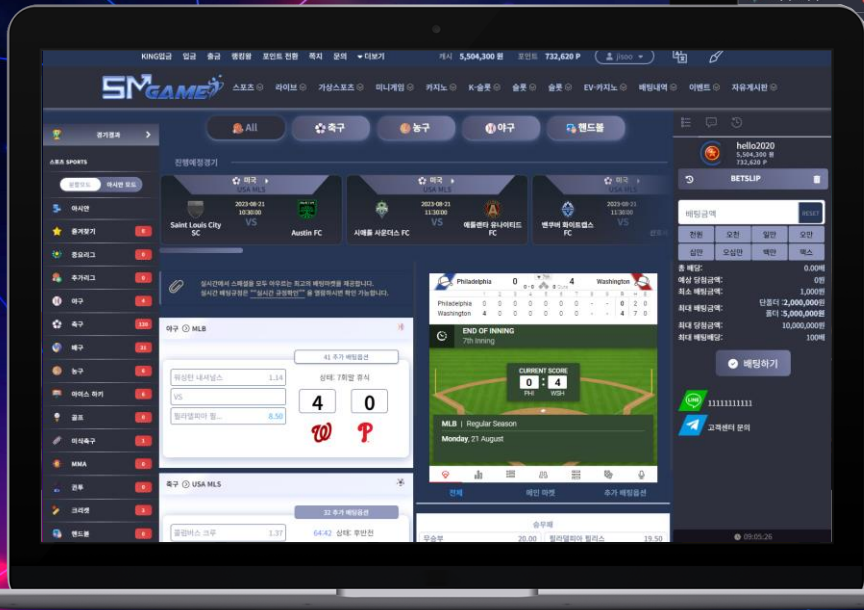

BACK

Colors :

Black Blue

BACK

Colors :

SC Violet

BACK

Colors :