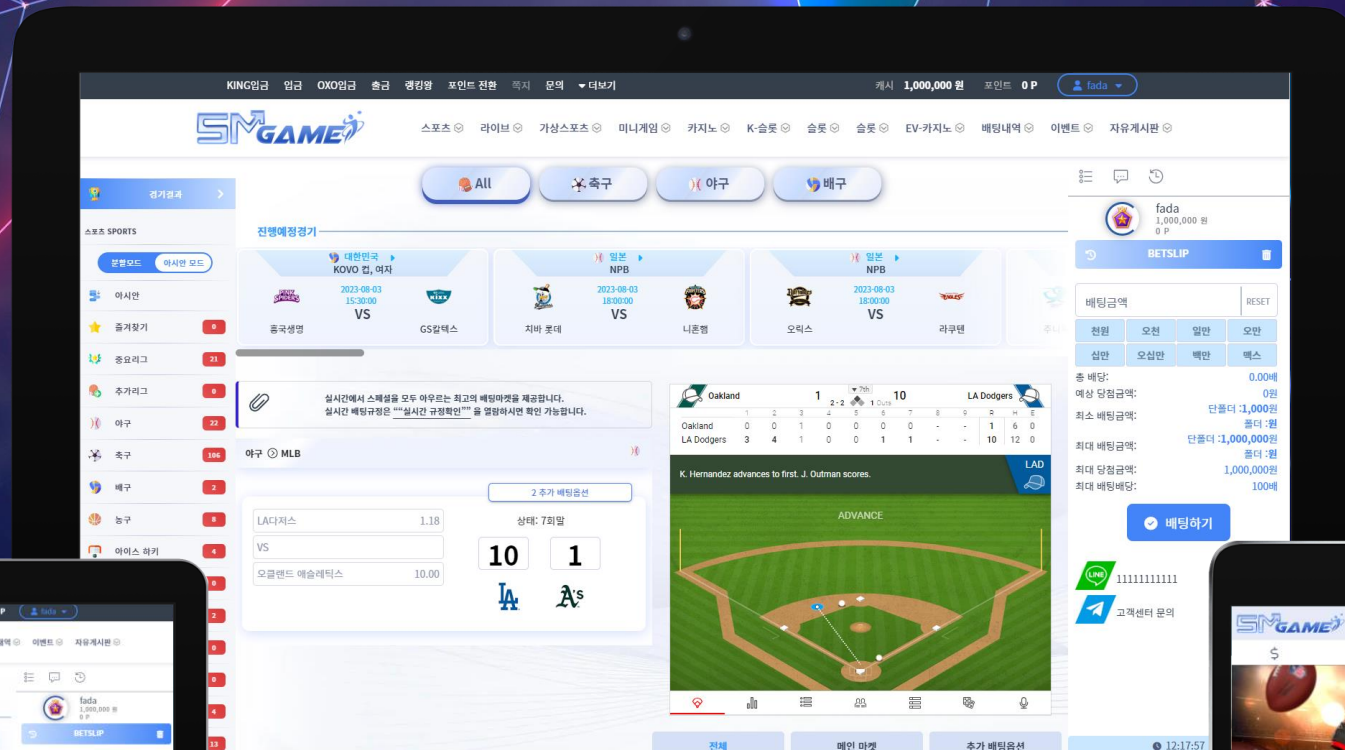

Black Blue

SC Violet

Jasmine Yellow

Gray Orange

Purple Violet

Default

BACK

Colors :